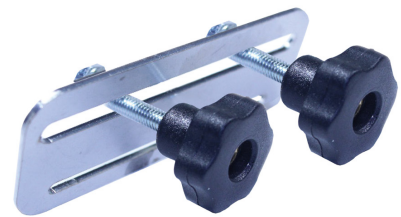

UNIVERSAL MOUNTING SET FOR CARGOBIKE WOOD

UNIVERSELE BEVESTIGINGSET VOOR BAKFIETS MET HOUTENBAK

SET SLEUF 3 PUNTS

type | article number

uni-melia | A1001.4 sleuf

ean number | belt

8717677871667 | 3 pnt

see manual below
handleiding beneden.

Requirements to use this set - vereisten om deze bevestigingsset te kunnen gebruiken.

Cargobike with wooden box or with a wooden bench.

When removing the cargobike belts a horizontal opening will appear in the woodenbox and a hole in the bench. No drilling needed.

Not compatible? please visit our other sets.

Compatible with Melia 3-point model babyshell or toddlerseat seat