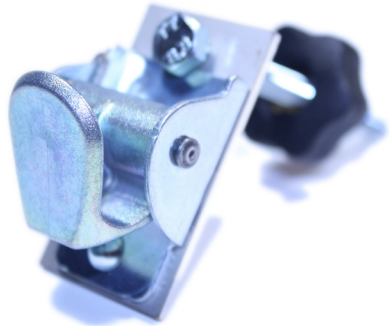

BEVESTIGINGSSET VOOR DOLLY BAKFIETS
in combinatie met 5-puntsmodel

set boven

MOUNTINGSSET FOR DOLLY CARGOBIKE
combined with 5-point models

set top

 YouTube

 YouTube

0,50 mtr