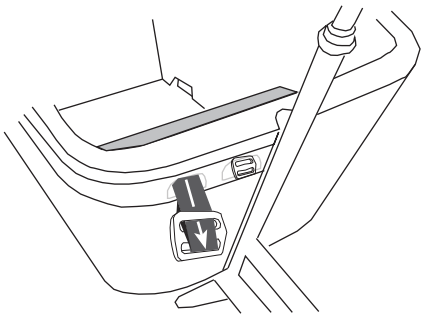

BEVESTIGINGSSET VOOR DOLLY BAKFIETS
in combinatie met 5-puntsmodel

set boven

MOUNTINGSSET FOR DOLLY CARGOBIKE
combined with 5-point models

set top

 YouTube

 YouTube

0,50 mtr