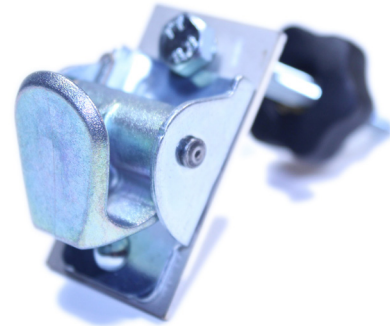

BEVESTIGINGSSET VOOR DOLLY BAKFIETS
in combinatie met 5-puntsmodel

set boven

MOUNTINGSSET FOR DOLLY CARGOBIKE
combined with 5-point models

set top

 YouTube

 YouTube

0,50 mtr