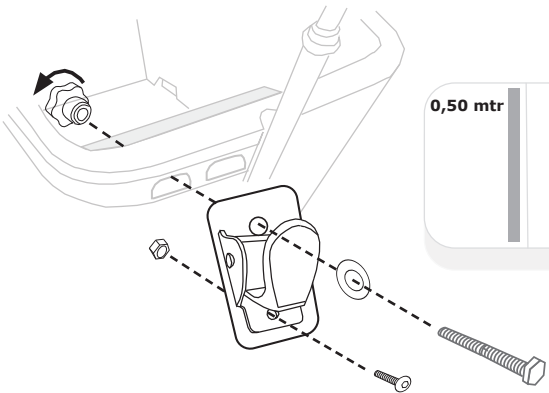

BEVESTIGINGSSET VOOR DOLLY BAKFIETS
in combinatie met 5-puntsmodel

set boven

MOUNTINGSSET FOR DOLLY CARGOBIKE
combined with 5-point models

set top

 YouTube

 YouTube

0,50 mtr