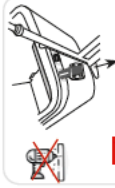

Als u de meegeleverde gordels van uw bakfiets verwijderd heeft u een horizontale opening in de bak en een gat in het bankje. U hoeft niet te boren.

When removing the cargo bike has a horizontal opening in the wooden box and a hole in the bench. No drilling needed.